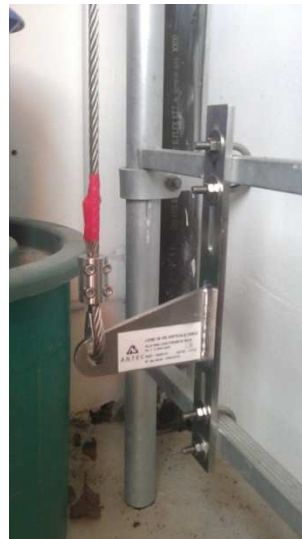

**CABMAX** Steigschutzeinrichtung (EN 353-1)

Die Steigschutzeinrichtung CABMAX wird zur Sicherung von Personen eingesetzt, die über senkrechte Leitern auf höher- oder tiefergelegene Arbeitsplätze gelangen müssen.

- Aufklappbares Auffangergerät, kann an jeder Stelle vom Seil genommen oder aufs Seil montiert werden
- Auffangergerät ist leicht und handlich, frei mitlaufend nach oben und unten
- Edelstahlseil Ø-8mm 7/19, die rostfreien Komponenten sind auch sehr dauerhaft
- einfache Montage (wenig Teile), auch nachträglich gut möglich
- Seil wird durch uns konfektioniert und die entsprechenden Endverbindungen werden auf das Seil aufgewalzt
- System ist sehr platzsparend, kann mittig oder seitlich der Leiter montiert werden

**SCANTAG SKC-Block**

in beide Richtungen frei mitlaufendes Auffangergerät (Inox) für Ø-8mm 7/19 Edelstahlseil, mit Falldämpfer und zwei Alu-Karabiner

100 91 24

Seilanschlag für Wand- oder Deckenmontage

Anschlagkonsole für Sprossenbefestigung (oben oder unten)