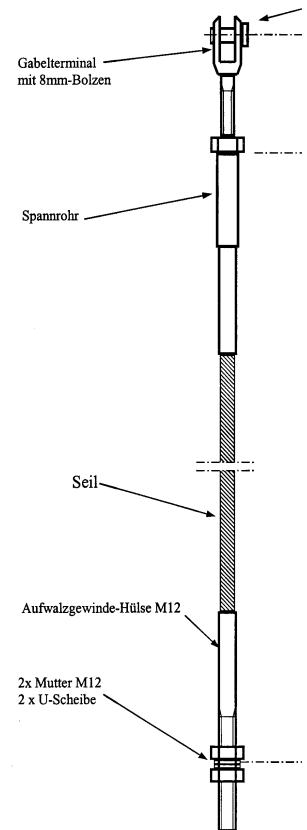

**CABMAX** Steigschutzeinrichtung (EN 353-1)

Die Steigschutzeinrichtung CABMAX wird zur Sicherung von Personen eingesetzt, die über senkrechte Leitern auf höher- oder tiefergelegene Arbeitsplätze gelangen müssen.

- Aufklappbares Auffangergerät, kann an jeder Stelle vom Seil genommen oder aufs Seil montiert werden
- Auffangergerät ist leicht und handlich, frei mitlaufend nach oben und unten
- Edelstahlseil Ø-8mm 7/19, die rostfreien Komponenten sind auch sehr dauerhaft
- einfache Montage (wenig Teile), auch nachträglich gut möglich
- Seil wird durch uns konfektioniert und die entsprechenden Endverbindungen werden auf das Seil aufgewalzt
- System ist sehr platzsparend, kann mittig oder seitlich der Leiter montiert werden

**SCANTAG SKC-Block**

in beide Richtungen frei mitlaufendes Auffangergerät (Inox) für Ø-8mm 7/19 Edelstahlseil, mit Falldämpfer und zwei Alu-Karabiner

100 91 24

Seilanschlag für Wand- oder Deckenmontage

Anschlagkonsole für Sprossenbefestigung (oben oder unten)